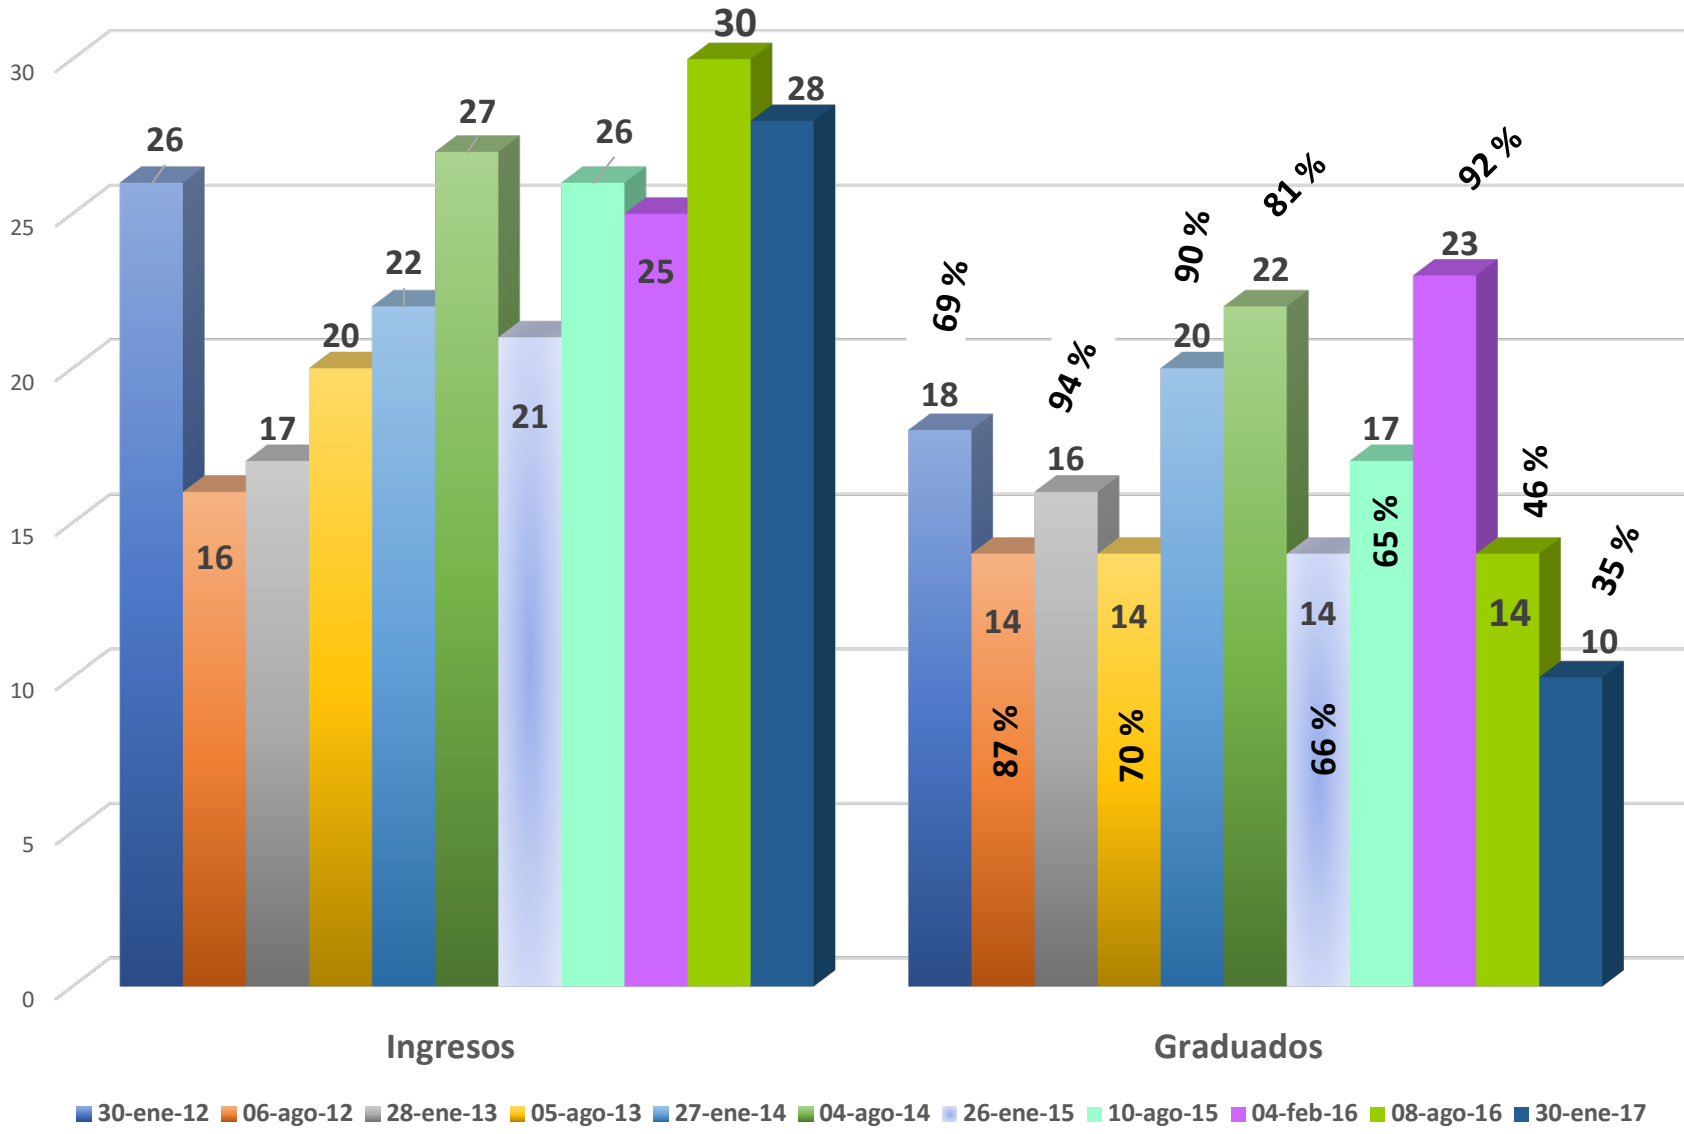

Graduados vs Ingresos - Doctorado

Graduados / ingreso: 72.27 %